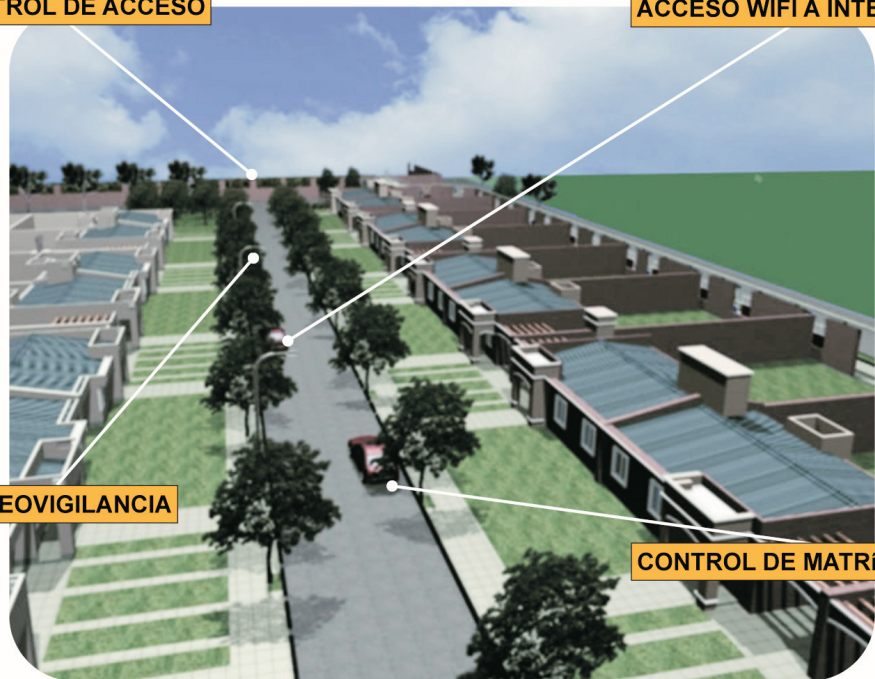

Conexión inalámbrica: cobertura global de la zona residencial de red inalámbrica Wi-Fi y/o WiMAX multipropósito de alto rendimiento para la centralización de la seguridad y conexión a Internet en vías de tránsito y residencia.

Sistemas de información: basado en señalética digital y carteles luminosos para una comunicación efectiva dentro de la zona residencial.

Todos los dispositivos se integran a través de la red de datos con la plataforma Argos / ISIS que visualiza gráficamente los elementos de seguridad y conectividad desde el centro de control, permitiendo la gestión simultánea de seguridad por videovigilancia, control de accesos y alarmas contra incendios. El centro de control posee redundancia de servidores y cifrado de datos para mayor seguridad de la información indexada en el sistema, cumpliendo las normas vigentes de videovigilancia y comunicaciones.

La experiencia de **plettac electronics** se extiende a lo largo de 30 años ininterrumpidos en implantaciones de soluciones tecnológicas de seguridad electrónica y comunicaciones, aportando a sus clientes el valor del conocimiento acumulado en diversos escenarios y la formación permanente tanto técnica como estratégica de sus ingenieros y consultores.

CONTROL DE ACCESO

ACCESO WIFI A INTERNET