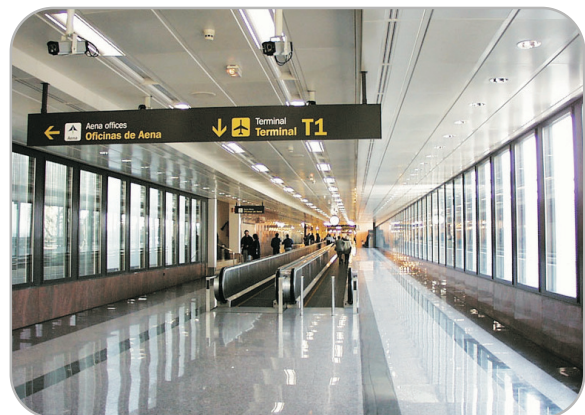

Centralizar la seguridad en una plataforma gráfica ofrece un mejor control de los elementos desplegados en el entorno aeroportuario.

De esta forma, tanto los dispositivos previamente instalados en el aeropuerto como los nuevos sistemas de seguridad y comunicaciones a desplegar, podrán incorporarse a la red de datos y administrarse de forma inteligente, reduciendo los costes de operación y logrando un mayor margen de seguridad.