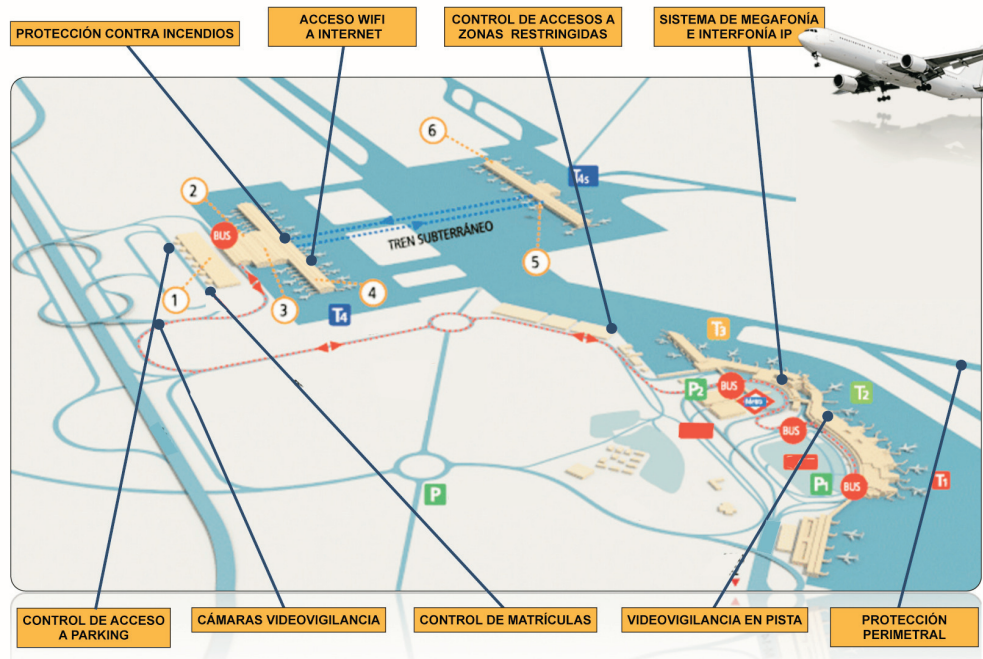

Sistema de información digital: despliegue de pantallas de información, programación multimedia y publicidad gestionada desde el centro de administración de contenidos. Incorpora tecnología Wi-Fi, Bluetooth y videovigilancia IP.

Protección contra incendios: sistema integrado de sensores para la detección temprana de incendios en aeropuertos. Sensores de humo, térmicos, termovelocímetros, lineales y de aspiración con gestión de alarmas. Sistema automatizado de extinción de focos de incendios.

Todos los dispositivos se integran a través de la red de datos con la plataforma Argos / ISIS que visualiza gráficamente los elementos de seguridad y conectividad desde el centro de control, permitiendo la gestión simultánea de seguridad por videovigilancia, control de accesos y alarmas contra incendios. El centro de control posee redundancia de servidores y cifrado de datos para mayor seguridad de la información indexada en el sistema, cumpliendo las normas vigentes de videovigilancia y comunicaciones.

La experiencia de **plettac electronics** se extiende a lo largo de 30 años ininterrumpidos en implantaciones de soluciones tecnológicas de seguridad electrónica y comunicaciones, aportando a sus clientes el valor del conocimiento